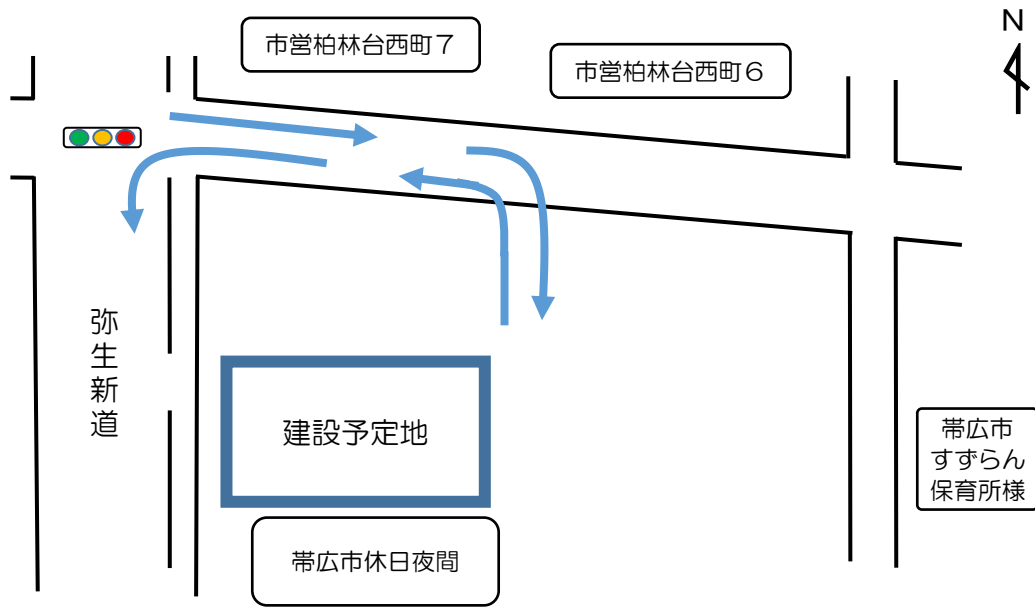

帯広消防署 柏林台出張所の 建設工事を開始します

○ 作業スケジュール（予定）

		令和元年		令和2年		
		6月	7月～8月	9月～6月	7月～8月	9月
中旬	整地作業 作業現場の仮囲い	基礎工事	建設工事	点検 整備	運用開始	
下旬	杭打ち					

○ 工事車両走行経路

【問合せ先】とがち広域消防局 消防救助課 消防係
TEL (0155) 26-9122