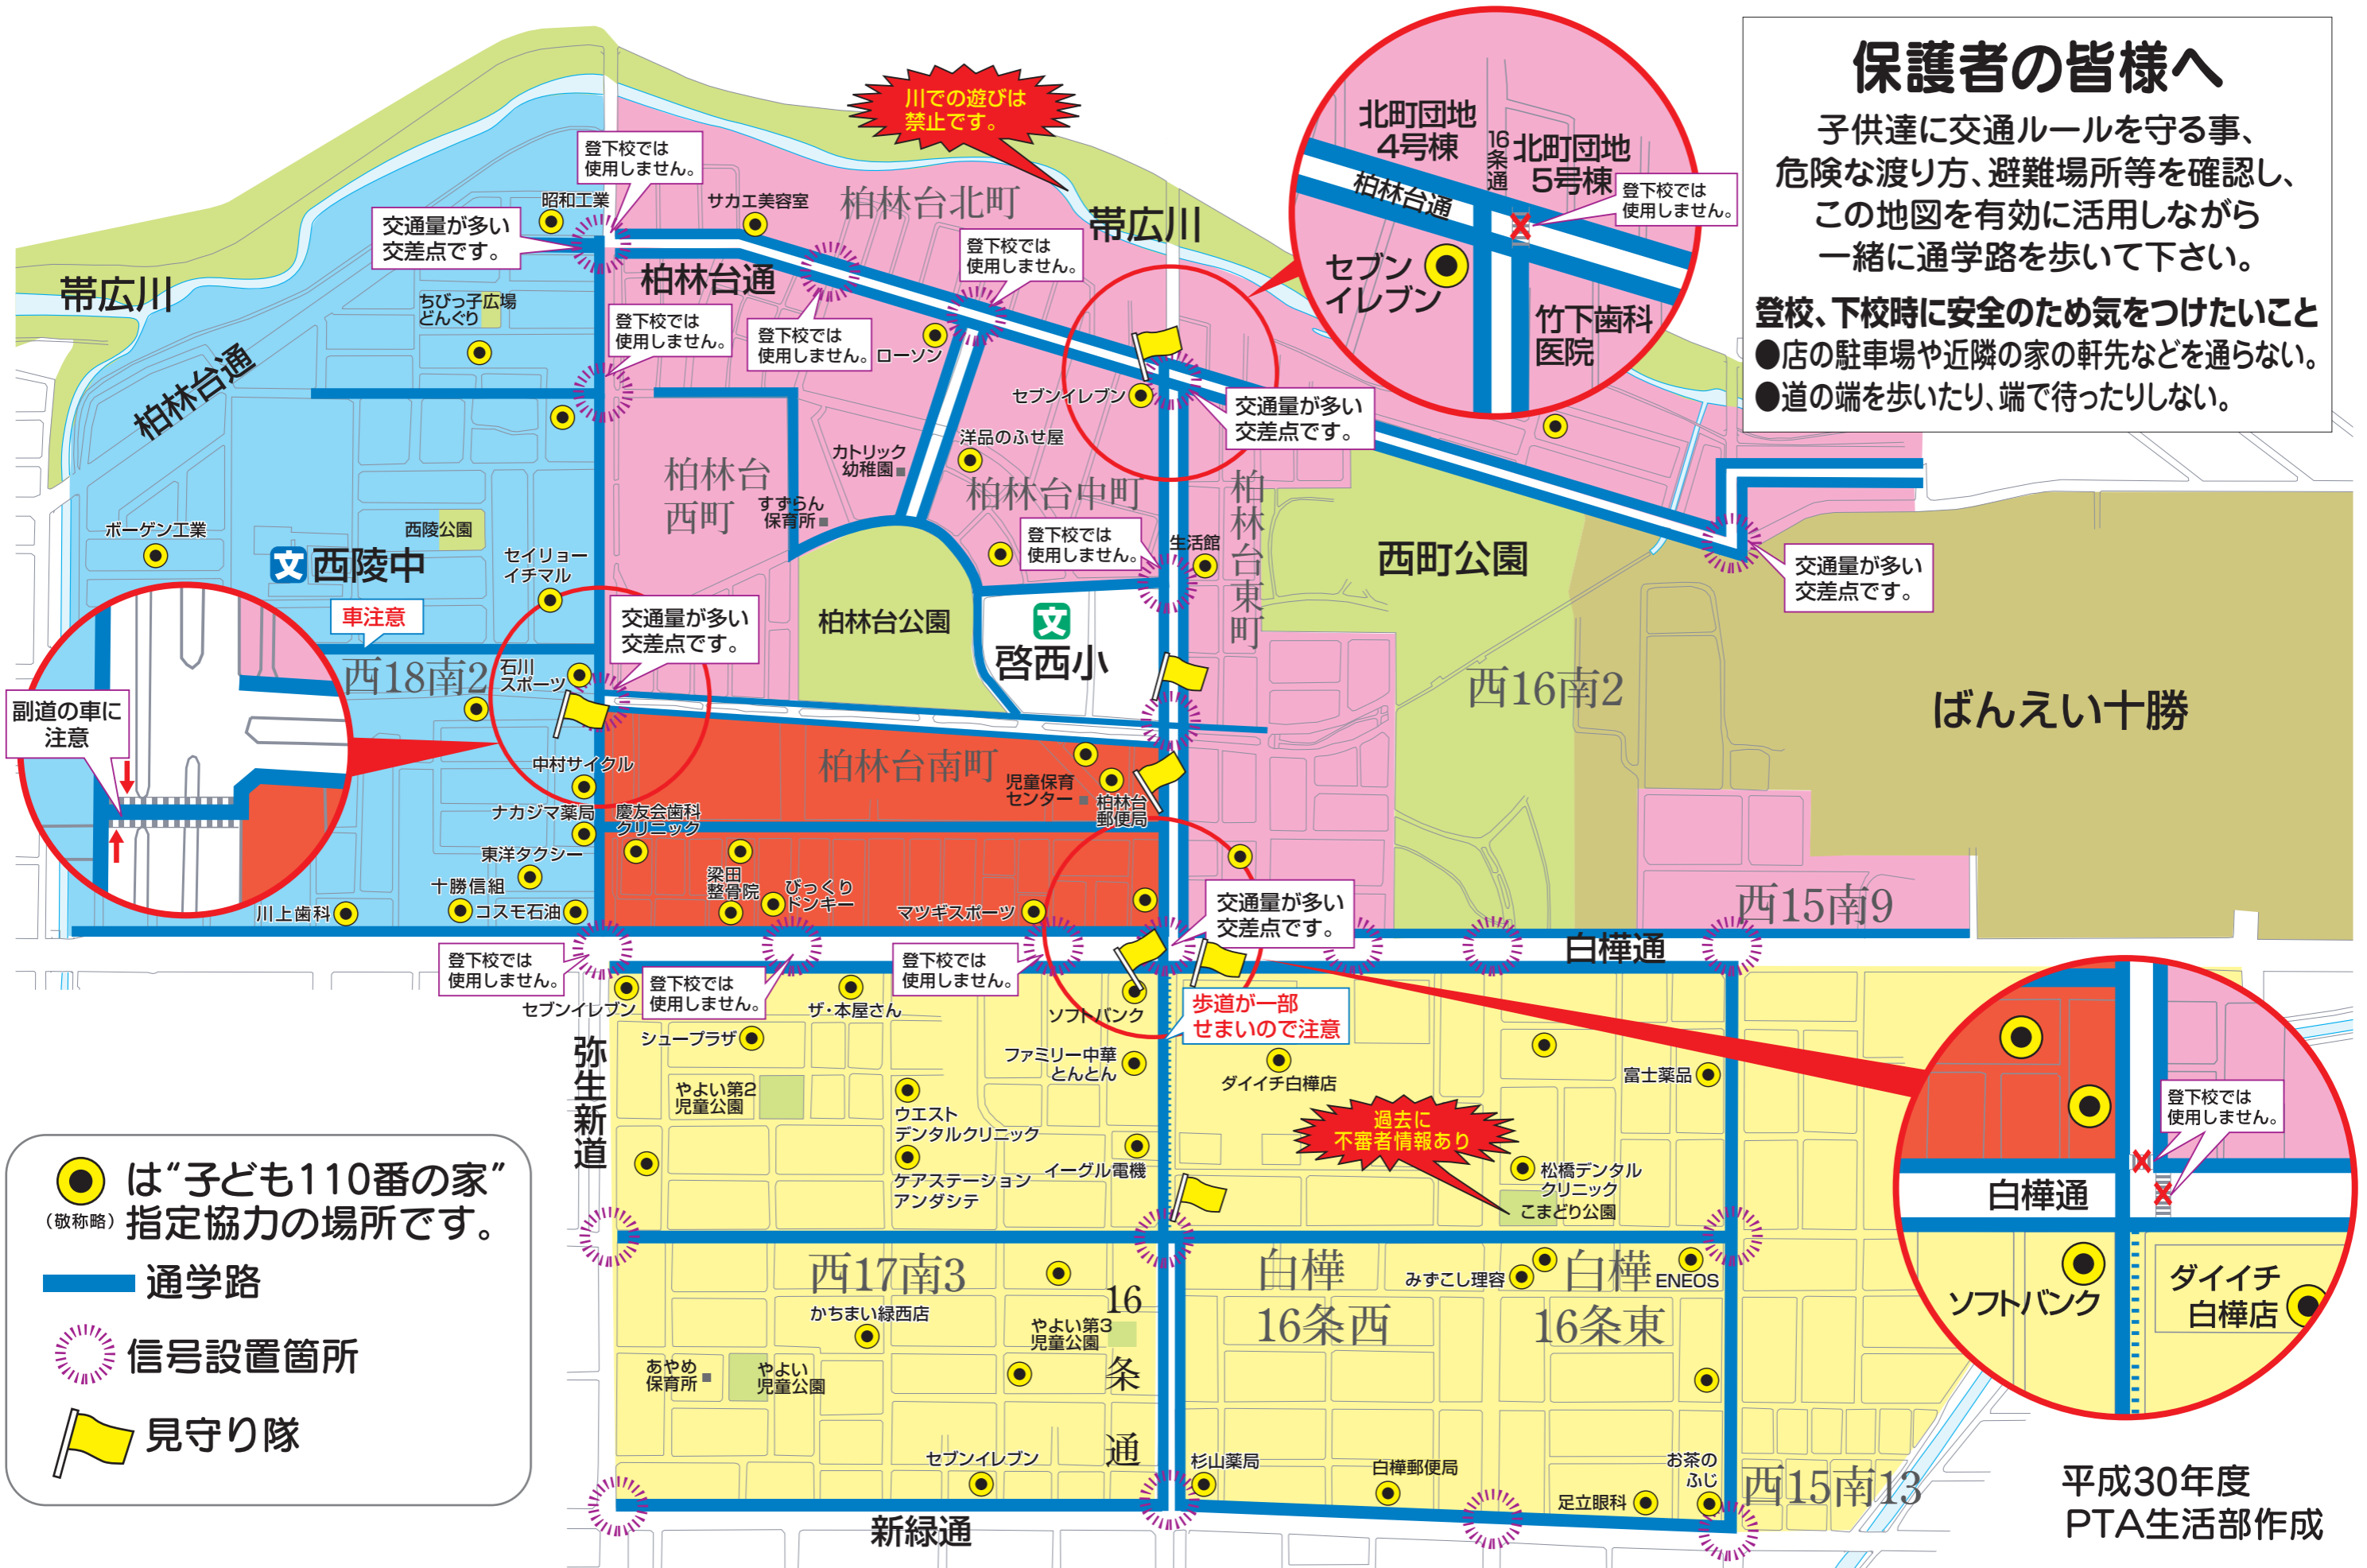

啓西小学校通学路マップ

保護者の皆様へ

子供達に交通ルールを守る事、危険な渡り方、避難場所等を確認し、この地図を有効に活用しながら一緒に通学路を歩いて下さい。

登校、下校時に安全のため気をつけたいこと

- 店の駐車場や近隣の家の軒先などを通らない。
- 道の端を歩いたり、端で待ったりしない。

● は“子ども110番の家”
(敬称略) 指定協力の場所です。

— 通学路

○ 信号設置箇所

🚩 見守り隊