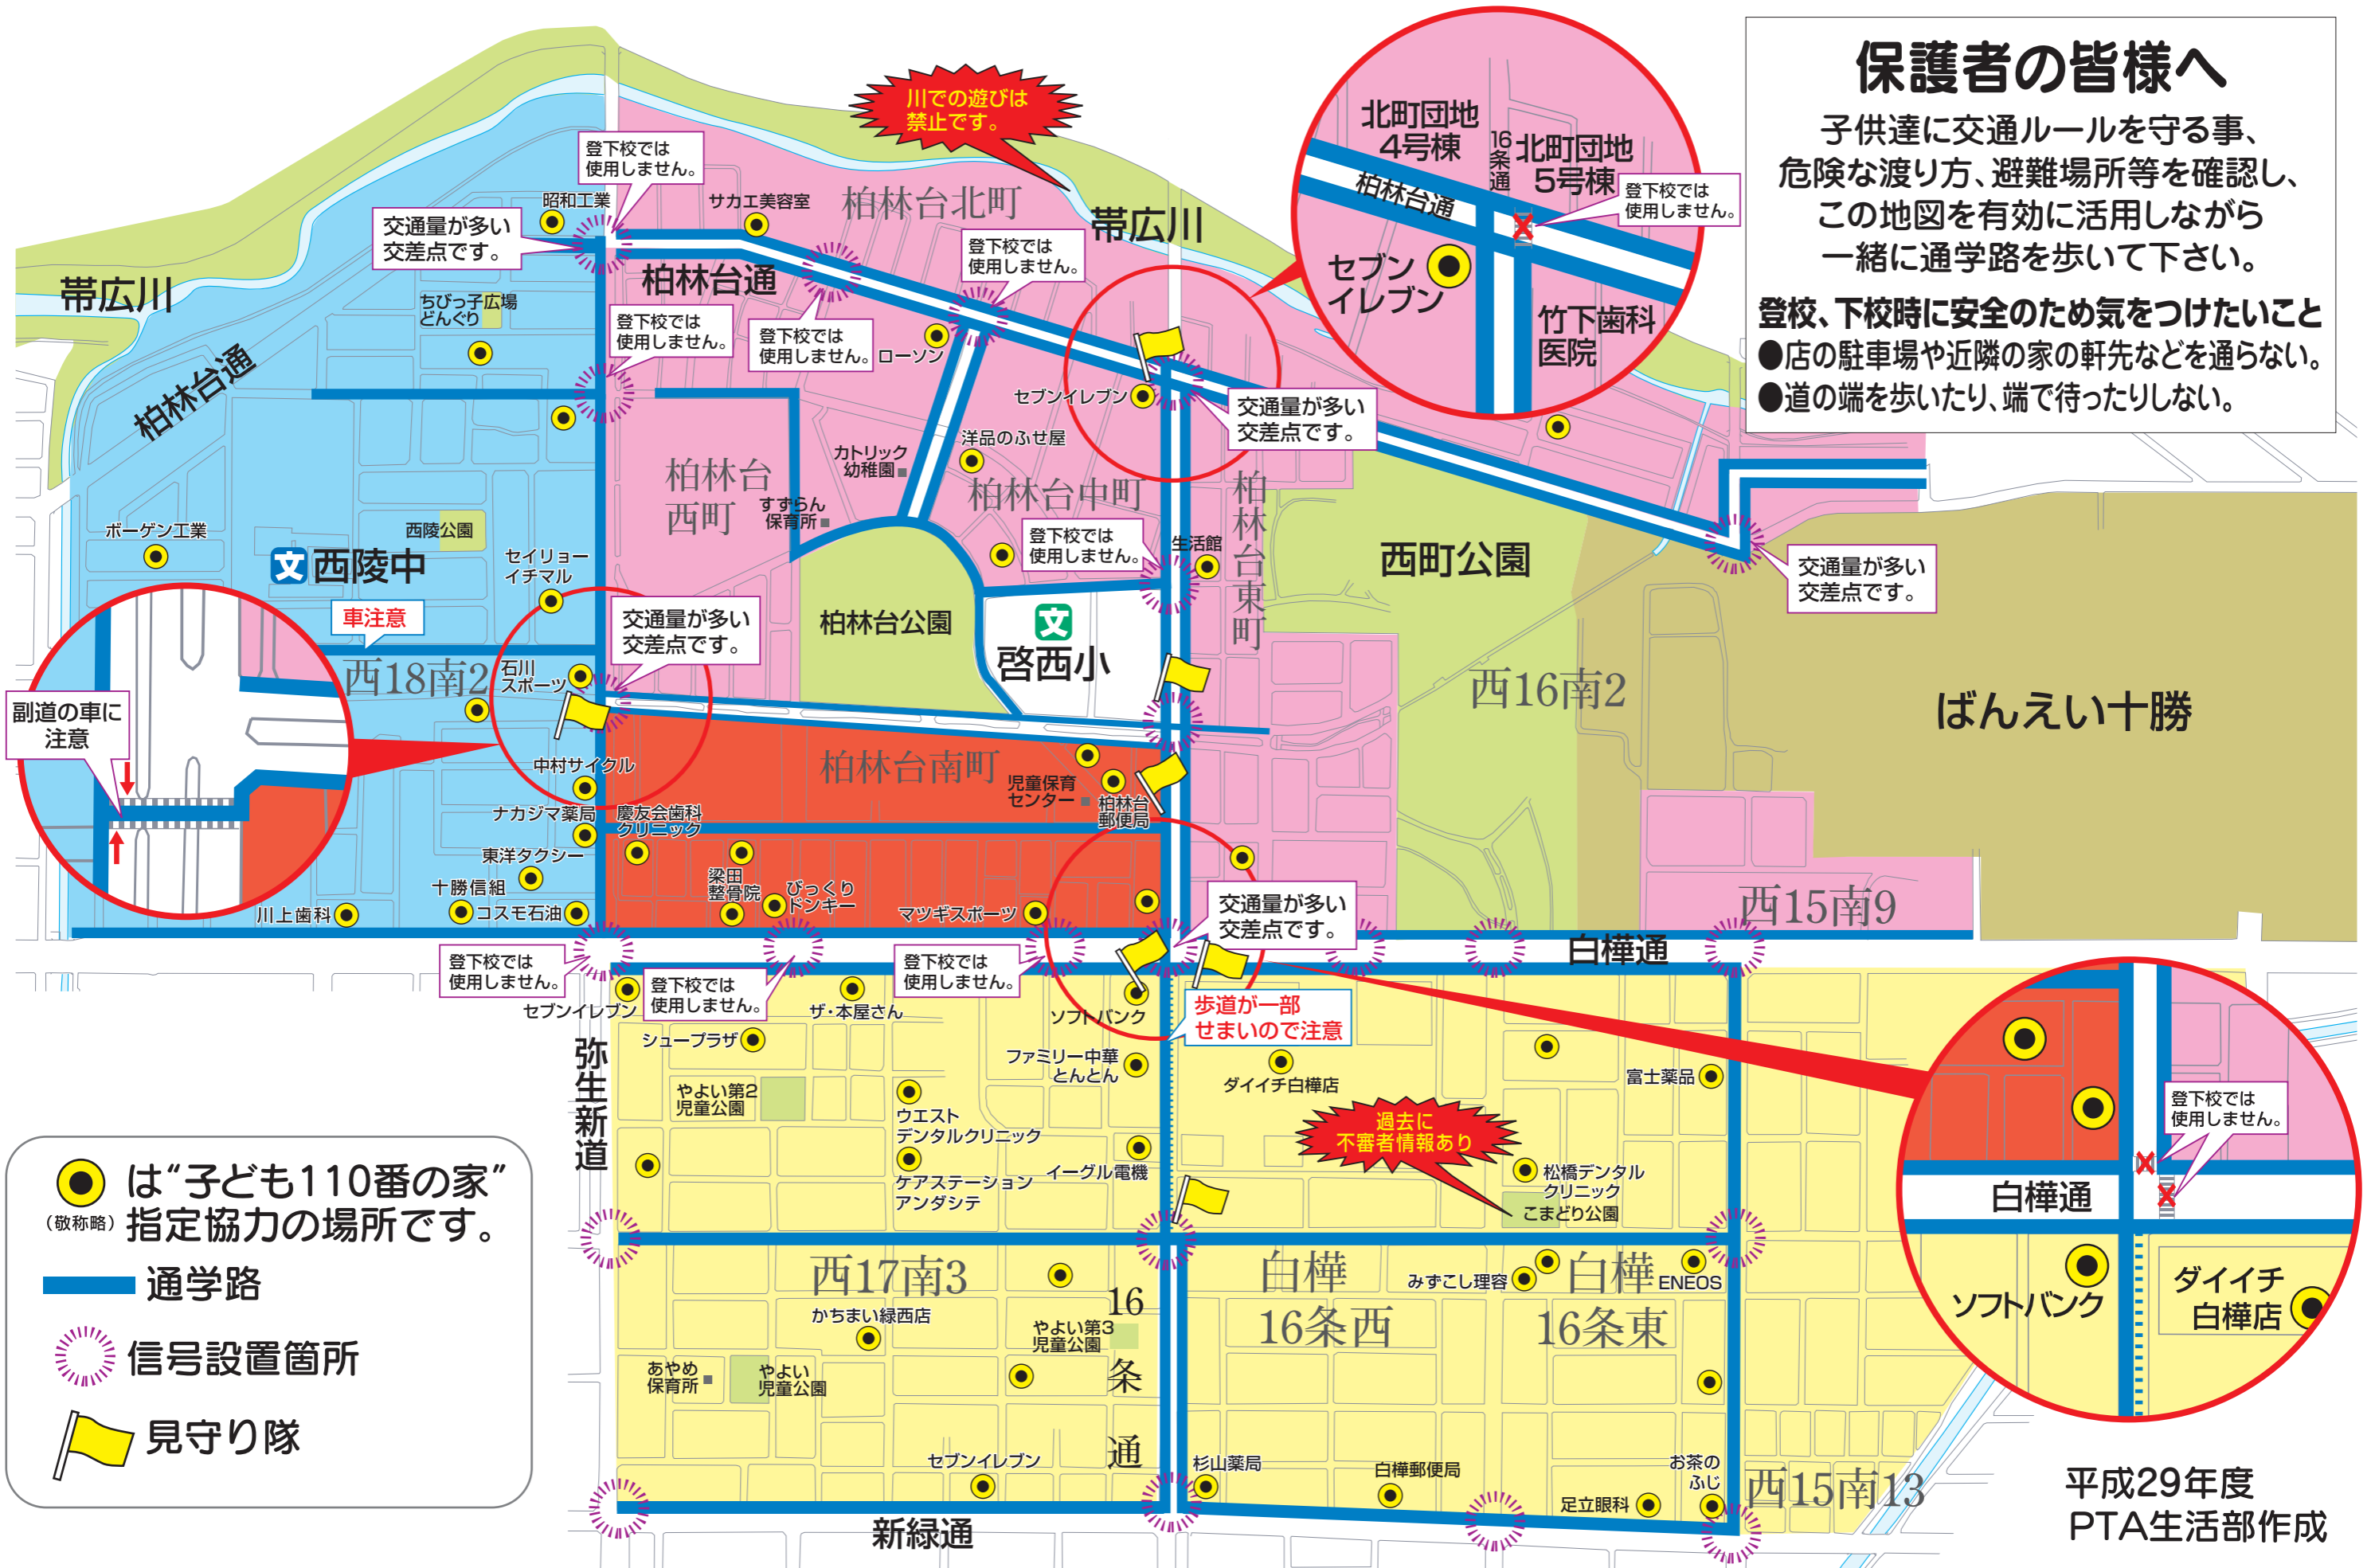

啓西小学校通学路マップ

保護者の皆様へ

子供達に交通ルールを守る事、危険な渡り方、避難場所等を確認し、この地図を有効に活用しながら一緒に通学路を歩いて下さい。

登校、下校時に安全のため気をつけたいこと

- 店の駐車場や近隣の家の軒先などを通らない。
- 道の端を歩いたり、端で待ったりしない。